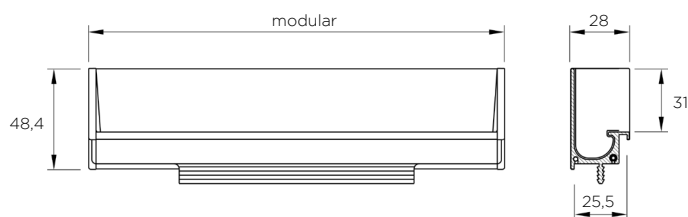

MODERN

MODERN

MANIGLIE MODULARI INTEGRATE

MODULAR INTEGRATED HANDLES

	Materiale <i>Material</i>	Interasse <i>Center distance</i> mm	Lunghezza totale <i>Total length</i> mm	Spessore anta <i>Door thickness</i> mm
ITEM 738	aluminum	-	modular	25

	Materiale <i>Material</i>	Interasse <i>Center distance</i> mm	Lunghezza totale <i>Total length</i> mm	Spessore anta <i>Door thickness</i> mm
ITEM 700	aluminum	modular	modular	22

	Materiale <i>Material</i>	Interasse <i>Center distance</i> mm	Lunghezza totale <i>Total lenght</i> mm	Spessore anta <i>Door thickness</i> mm
ITEM 778	aluminum	modular	modular	18 - 18,8

	Materiale <i>Material</i>	Interasse <i>Center distance</i> mm	Lunghezza totale <i>Total lenght</i> mm	Spessore anta <i>Door thickness</i> mm
ITEM 728	aluminum	modular	modular	18