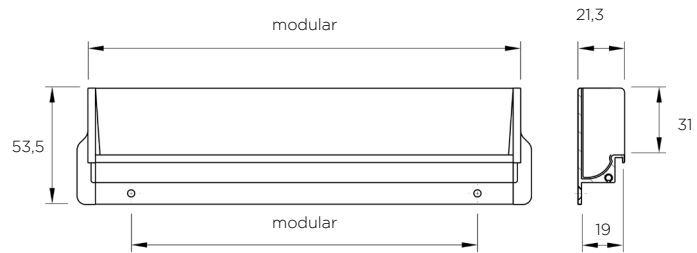

MODERN

MODERN

MANIGLIE MODULARI INTEGRATE

MODULAR INTEGRATED HANDLES

	Materiale <i>Material</i>	Interasse <i>Center distance</i> mm	Lunghezza totale <i>Total length</i> mm	Spessore anta <i>Door thickness</i> mm
ITEM 738	aluminum	-	modular	25

	Materiale <i>Material</i>	Interasse <i>Center distance</i> mm	Lunghezza totale <i>Total length</i> mm	Spessore anta <i>Door thickness</i> mm
ITEM 700	aluminum	modular	modular	22

	Materiale <i>Material</i>	Interasse <i>Center distance</i> mm	Lunghezza totale <i>Total lenght</i> mm	Spessore anta <i>Door thickness</i> mm
ITEM 778	aluminum	modular	modular	18 - 18,8

	Materiale <i>Material</i>	Interasse <i>Center distance</i> mm	Lunghezza totale <i>Total lenght</i> mm	Spessore anta <i>Door thickness</i> mm
ITEM 728	aluminum	modular	modular	18