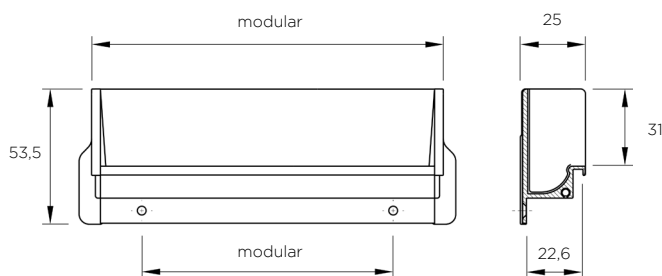

MODERN

MODERN

MANIGLIE MODULARI INTEGRATE

MODULAR INTEGRATED HANDLES

	Materiale <i>Material</i>	Interasse <i>Center distance</i> mm	Lunghezza totale <i>Total length</i> mm	Spessore anta <i>Door thickness</i> mm
ITEM 738	aluminum	-	modular	25

	Materiale <i>Material</i>	Interasse <i>Center distance</i> mm	Lunghezza totale <i>Total length</i> mm	Spessore anta <i>Door thickness</i> mm
ITEM 700	aluminum	modular	modular	22

	Materiale <i>Material</i>	Interasse <i>Center distance</i> mm	Lunghezza totale <i>Total lenght</i> mm	Spessore anta <i>Door thickness</i> mm
ITEM 778	aluminum	modular	modular	18 - 18,8

	Materiale <i>Material</i>	Interasse <i>Center distance</i> mm	Lunghezza totale <i>Total lenght</i> mm	Spessore anta <i>Door thickness</i> mm
ITEM 728	aluminum	modular	modular	18